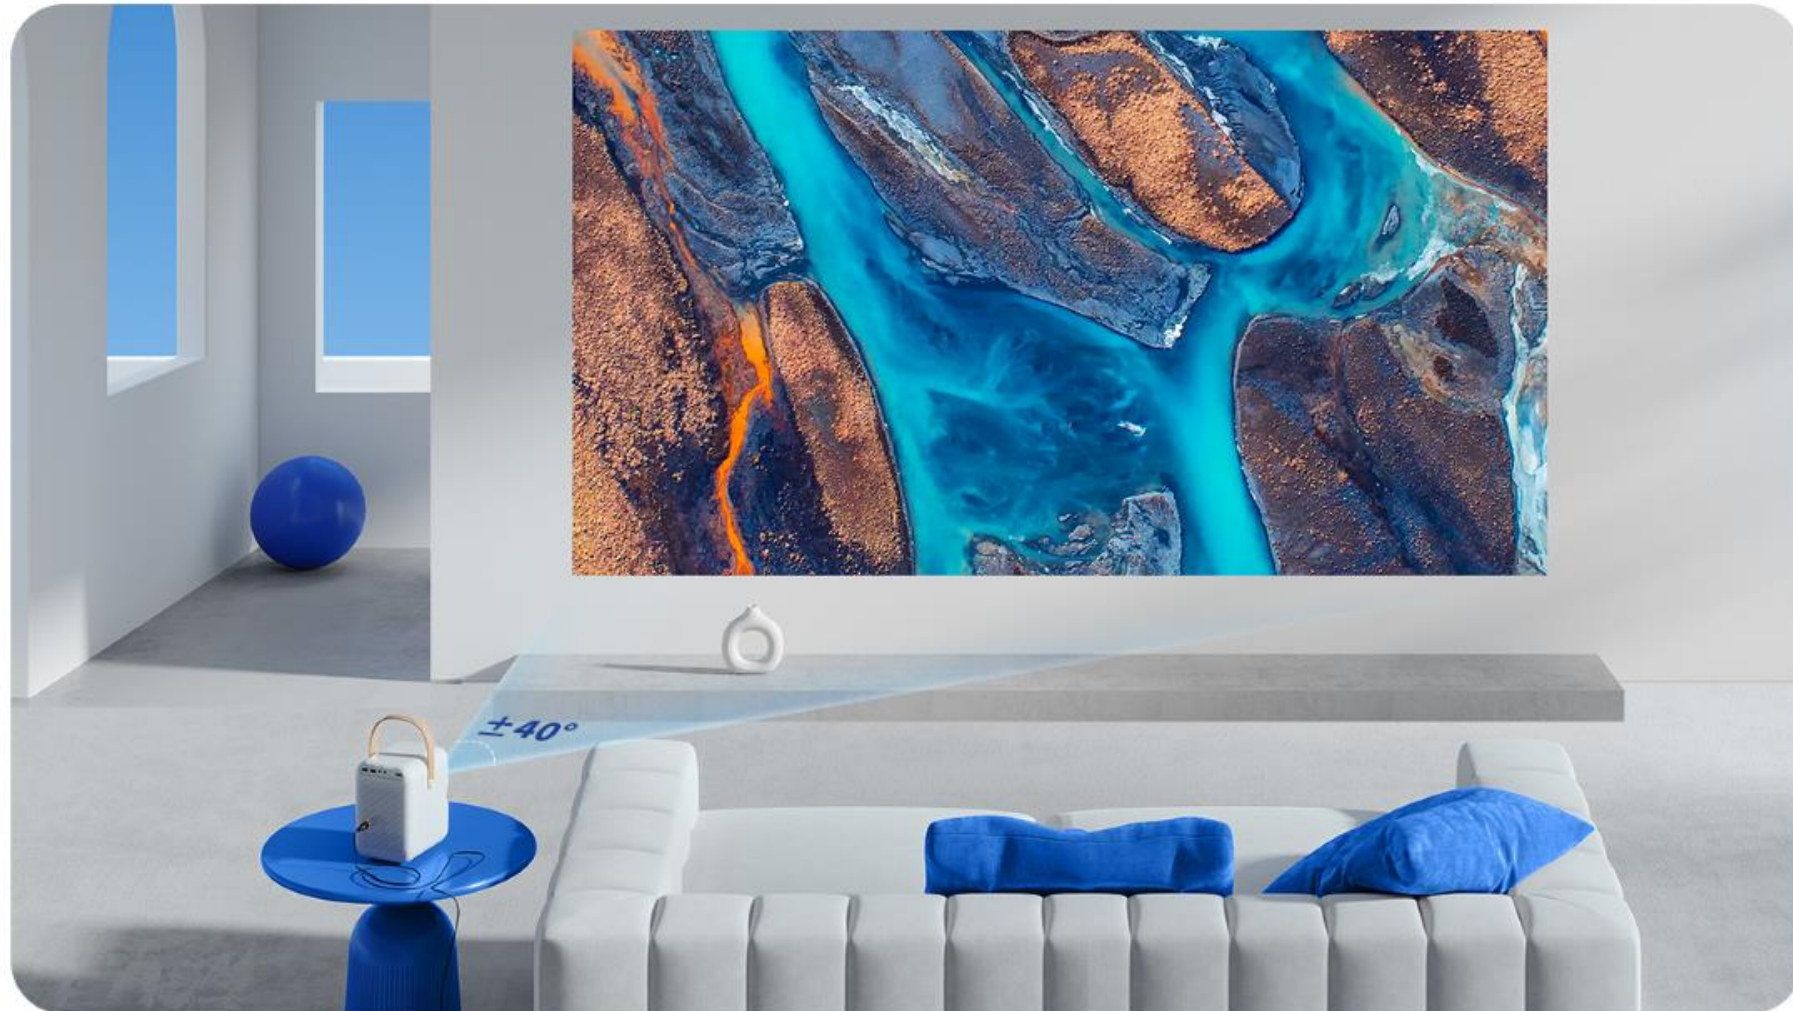

Дифузне відображення знає більше про турботу про наші очі

Дифузне відображення - це здоровий режим перегляду для всієї родини, незалежно від віку, оскільки це непряме джерело світла, воно м'якше і не викликає втоми, навіть якщо дивитися на нього протягом тривалого часу.

Налаштуйте за власним бажанням Підтримка бічної проекції

Квадратне зображення можна підтримувати незалежно від того, у вітальні чи спальні,
незалежно від того, повернуте воно прямо чи ні

**Ні більше, ні менше
Все можна поєднати
належним чином**