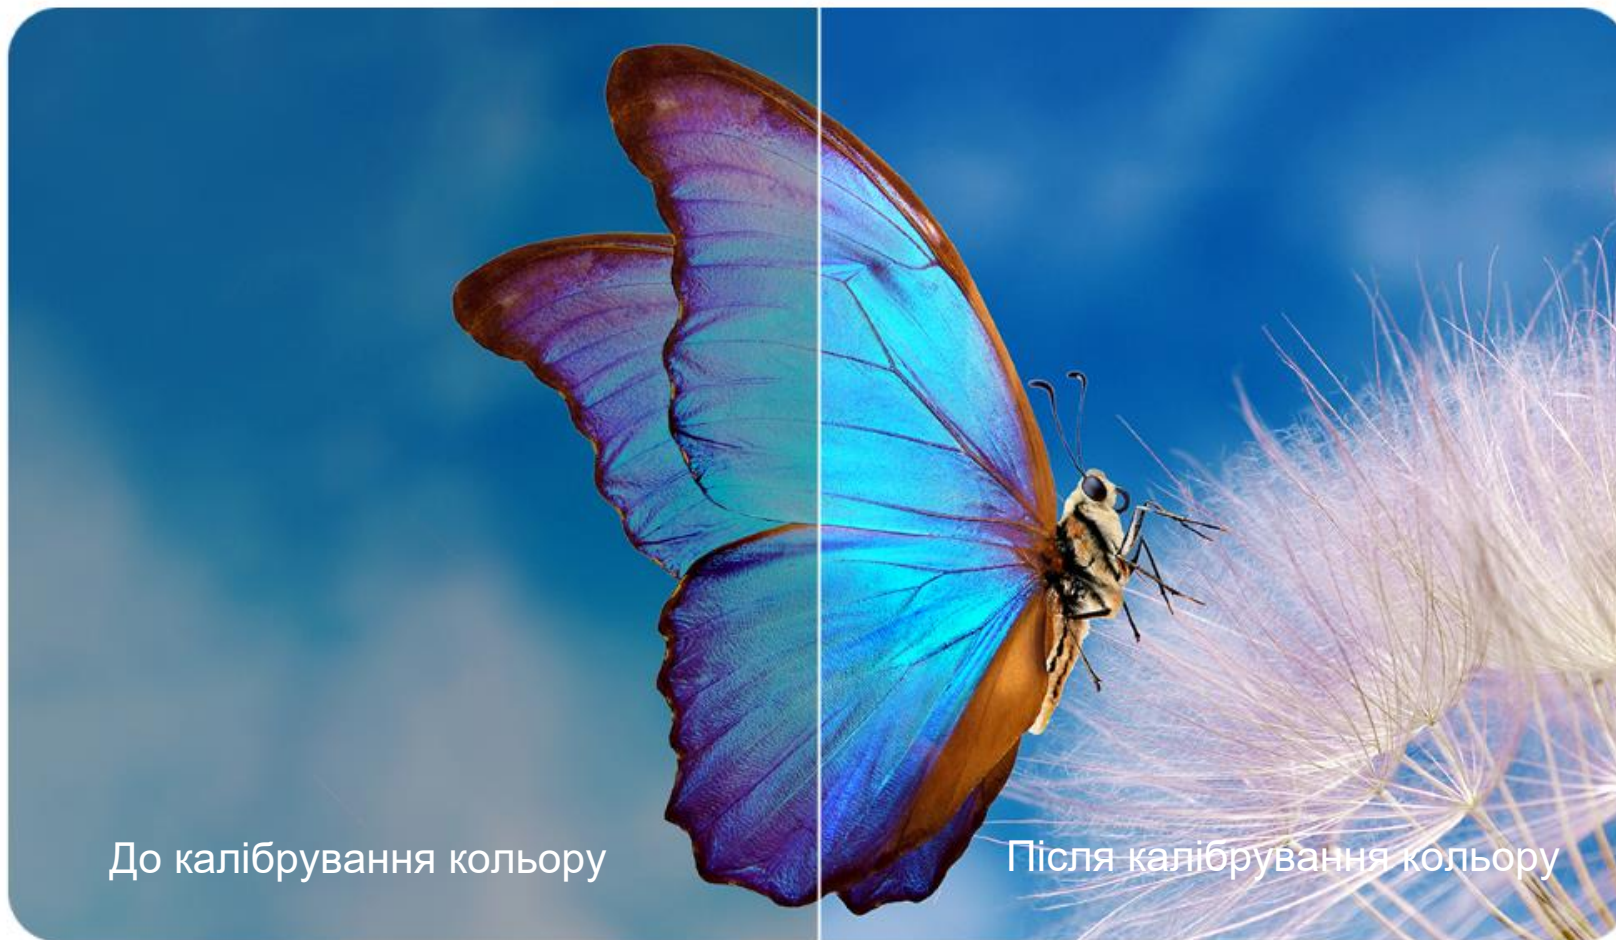

Налаштовувати колір за кольором просто і легко

Кожен проектор буде точно налаштований на гамма-криву і колірну температуру, зменшить колірні помилки за допомогою алгоритму самоналаштування.

До калібрування кольору

Після калібрування кольору