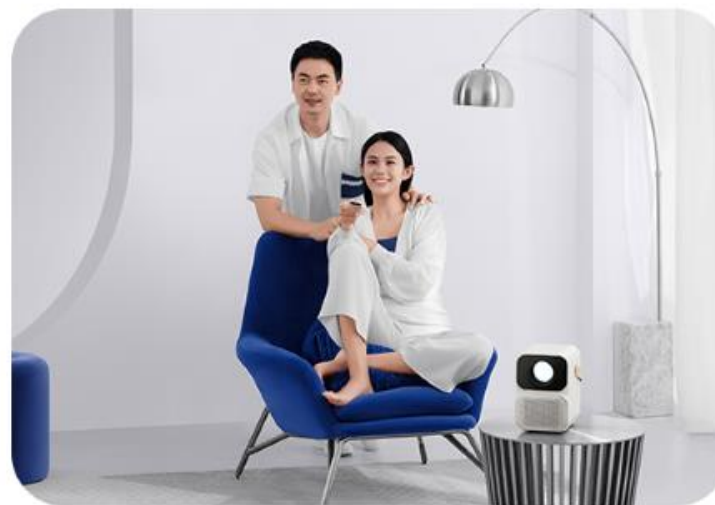

Створення естетики життя

Елегантний і розумний, кохання з першого погляду