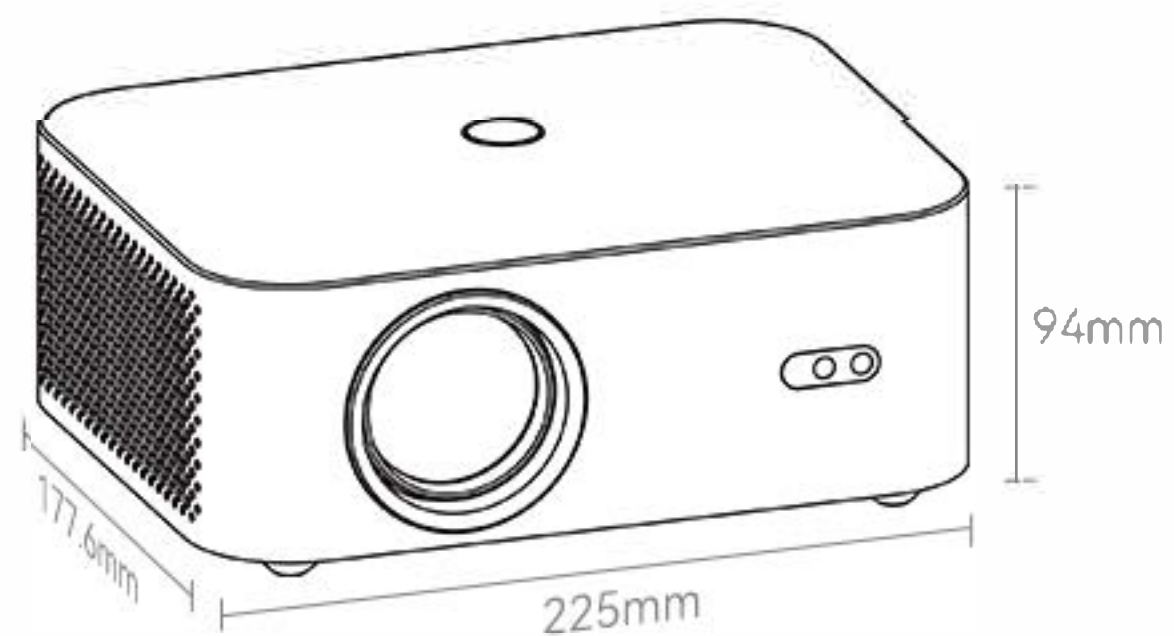

20000+
Children's cartoons

50000+
Documentaries

NETFLIX

YouTube

prime video

Disney+

Основні параметри

Бренд Wanbo	Модель продукту X2 Pro	Колір продукту Білий	Розмір продукту 225x177.6x94мм
Проекційна техніка LCD	Джерело світла LED	Фізична роздільна здатність 1280*720	Розмір проекції 40~120 дюймів
Відстань проекції 1.2~3.6м	Корекція трапецеїдальних спотворень Чотириточкова корекція трапецеїдальних спотворень / Автоматичне збільшення та зменшення	Фокус Автофокус	Масштаб проекції 4:3 / 16:9
Режим проекції Фронтальна проекція / фронтальна проекція на стелю / тильна проекція / тильна проекція на стелю	Пам'ять 1GB+8GB	Система Android 9.0	Wi-Fi Dual-Band Wi-Fi 6
Bluetooth BT5.0	Динаміки 5W*2	Порт USB (1PCS) + HDMI (2PCS) + Earphone Jack (1PCS) + AV IN (1PCS)	