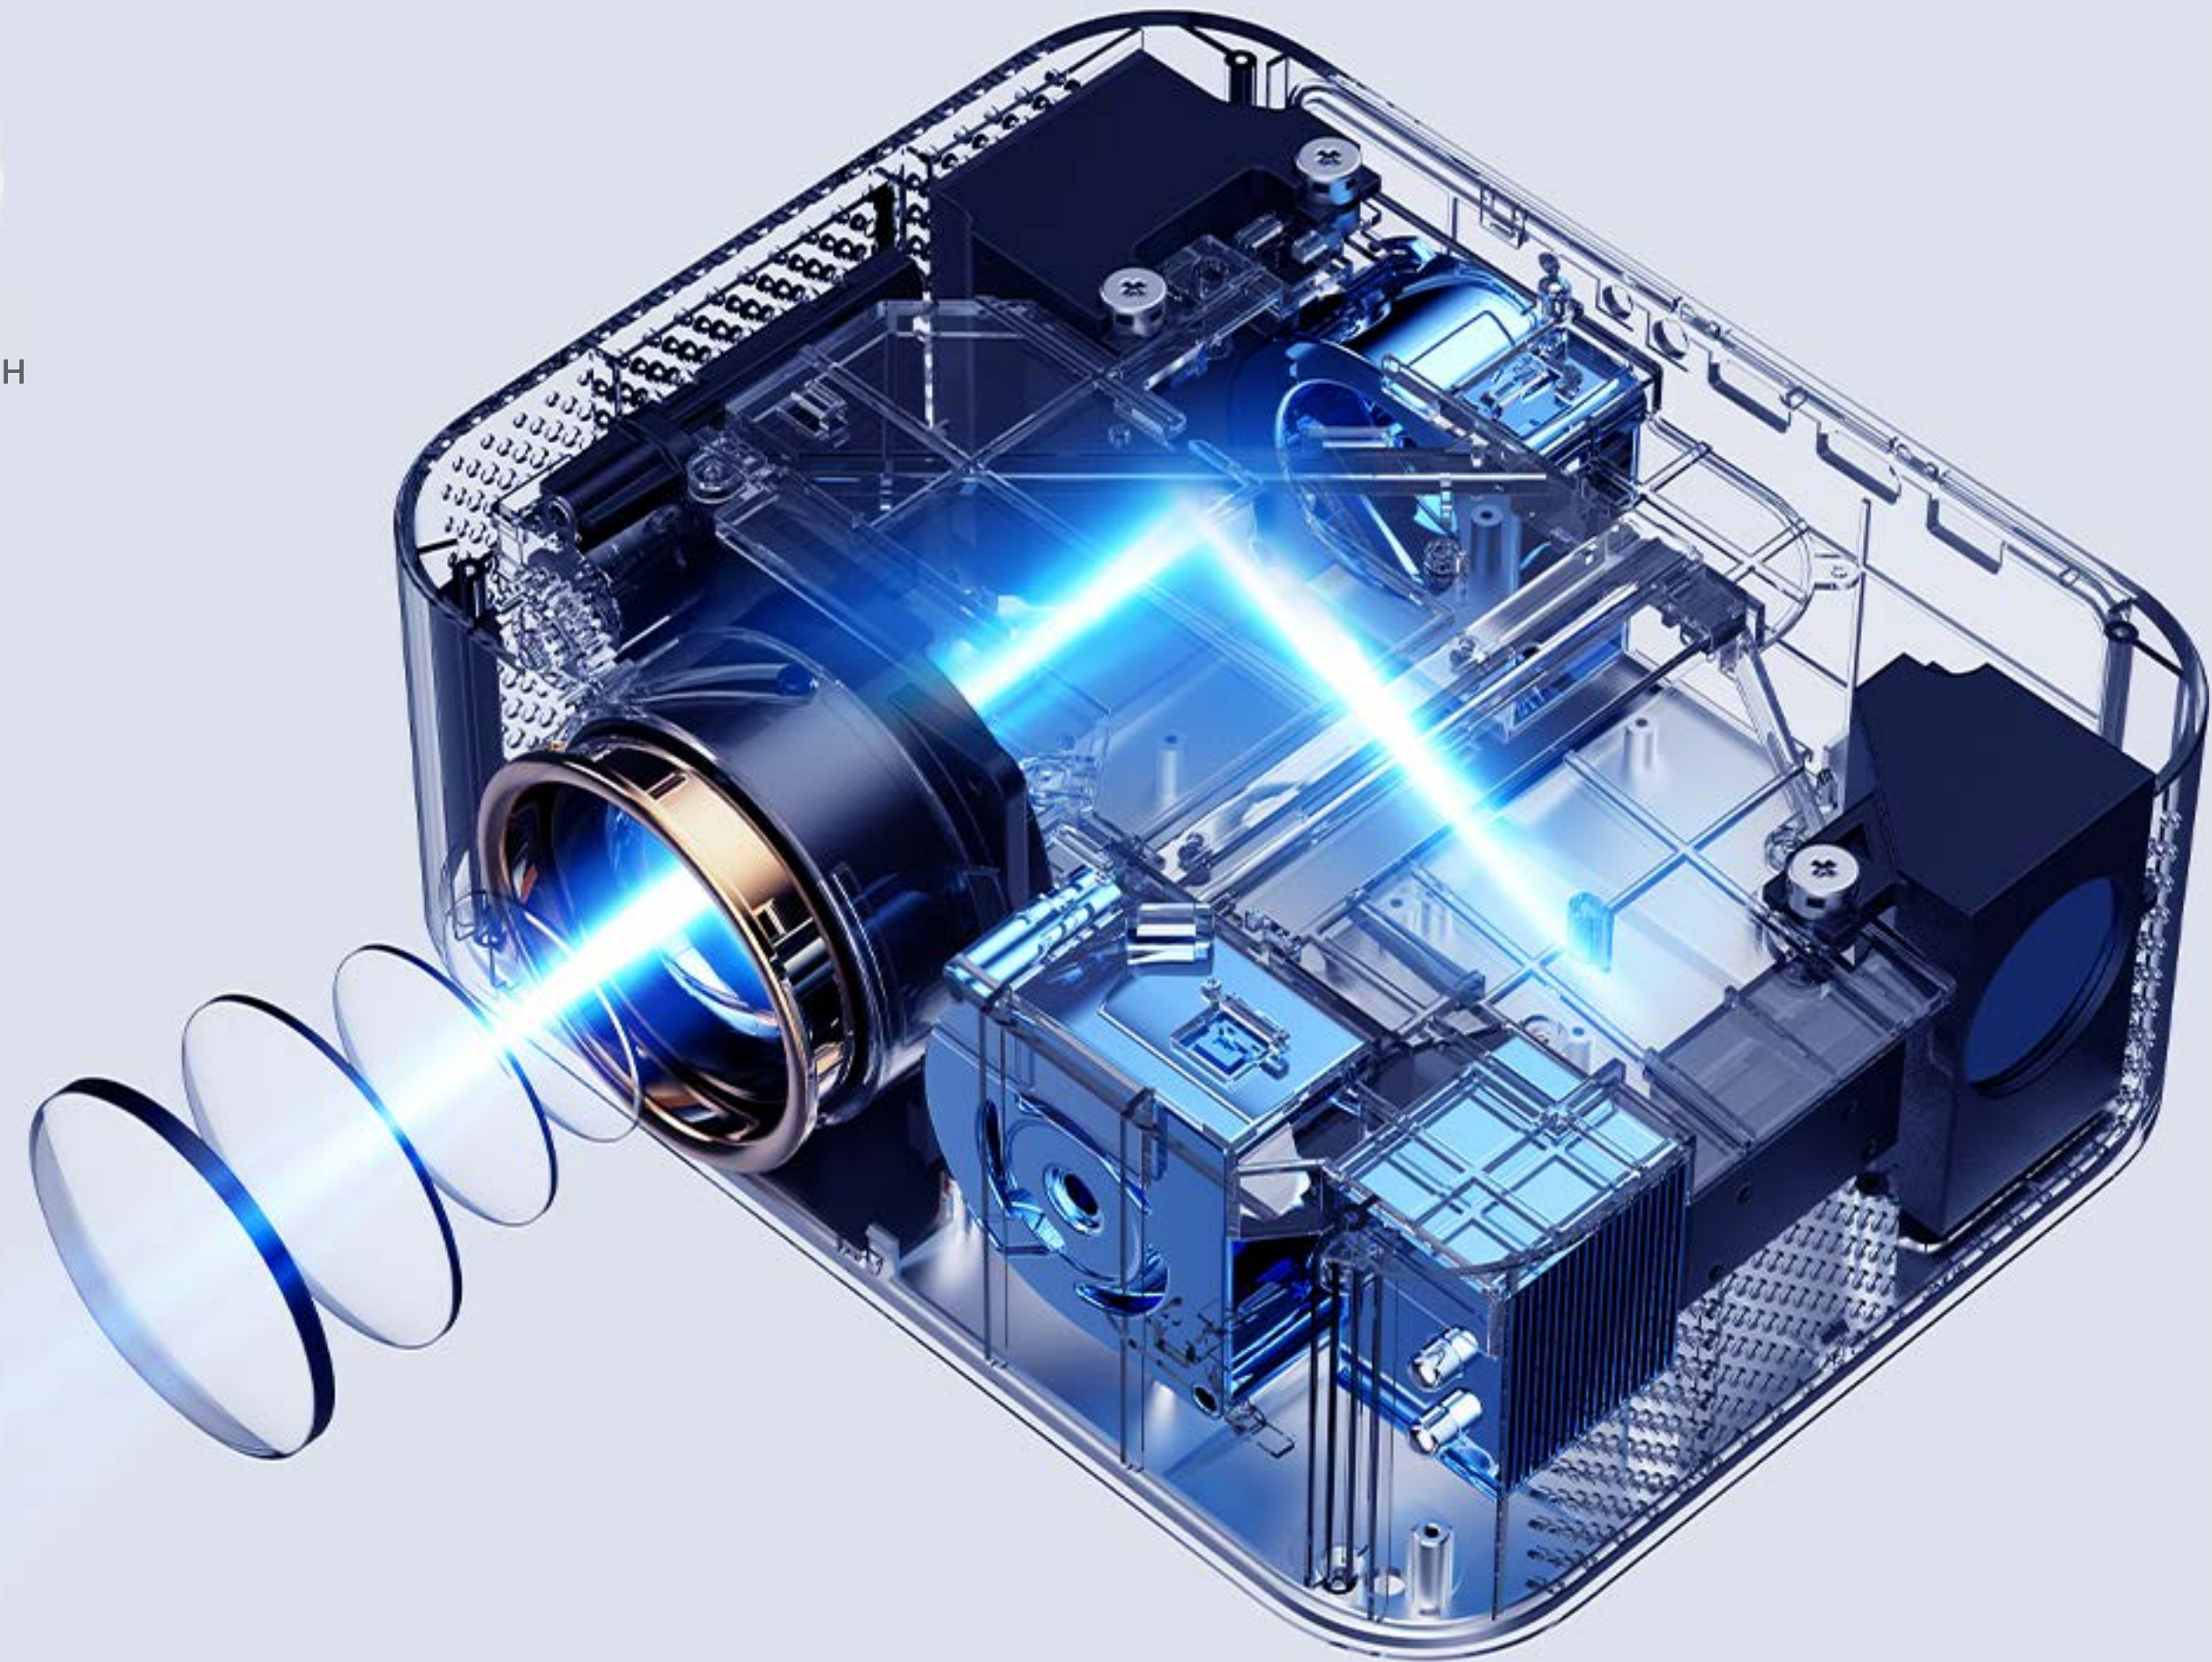

3-шарова скляна оптична лінза з високим коефіцієнтом пропускання

Нещодавно модернізована 3-шарова скляна оптична лінза з високим коефіцієнтом пропускання, аналітична здатність лінзи збільшена у 8 разів у порівнянні з попереднім поколінням, досягається більш високий коефіцієнт пропускання і чітке зображення, світловий потік рівномірний без темних кутів

Лінза з оптичного скла

Висока яскравість

Пилозахисний дизайн

Сильне відведення тепла

Коефіцієнт пропускання збільшився на **46%**

Тепловіддача збільшилася на **32%**